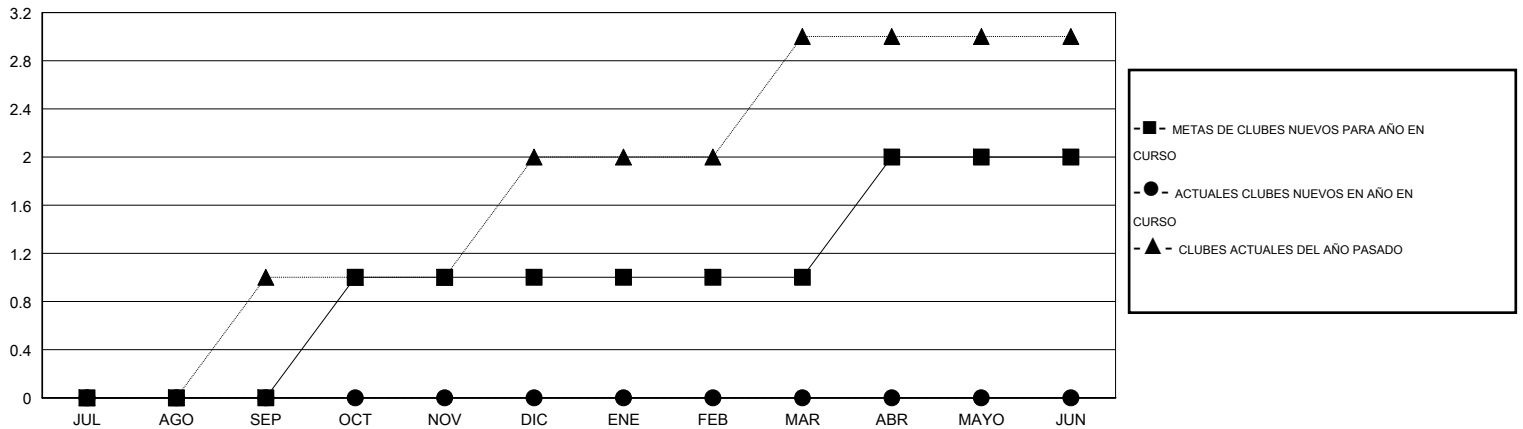

# MONTHLY MEMBERSHIP PROGRESS REPORT

District J 2

Results as of: 7/31/2014

GMT: Pedro Marrello

UBICACIÓN URUGUAY

GMT DE AE 3

Clubes					socios				
RESULTADOS DE 2014-2015					RESULTADOS DE 2014-2015				
TRIMESTRE	META DE CLUBES NUEVOS	ACTUALES NUEVOS CLUBES	BAJAS ACTUALES DE CLUBES	ACTUAL GANANCIA/ PÉRDIDA NETA	TRIMESTRE	META DE SOCIOS NUEVOS	ACTUALES SOCIOS AÑADIDOS	BAJAS ACTUALES DE SOCIOS	ACTUAL GANANCIA/ PÉRDIDA NETA
JUL/AGO/SEP	0	0	0	0	JUL/AGO/SEP	10	6	5	1
OCT/NOV/DIC	1	0	0	0	OCT/NOV/DIC	40	0	0	0
ENE/FEB/MAR	0	0	0	0	ENE/FEB/MAR	-10	0	0	0
ABR/MAYO/JUN	1	0	0	0	ABR/MAYO/JUN	45	0	0	0

METAS Y CIFRA ACUMULATIVA DE CLUBES NUEVOS

METAS Y CIFRA ACUMULATIVA DE SOCIOS

CLUBES DADOS DE BAJA: 0

3 CLUBS OF 36 AÑADIERON 1 O MÁS SOCIOS NUEVOS

DISTRIBUCIÓN POR SEXO

MASCULINO 458 (55.52%)  
FEMENINO 367 (44.48%)