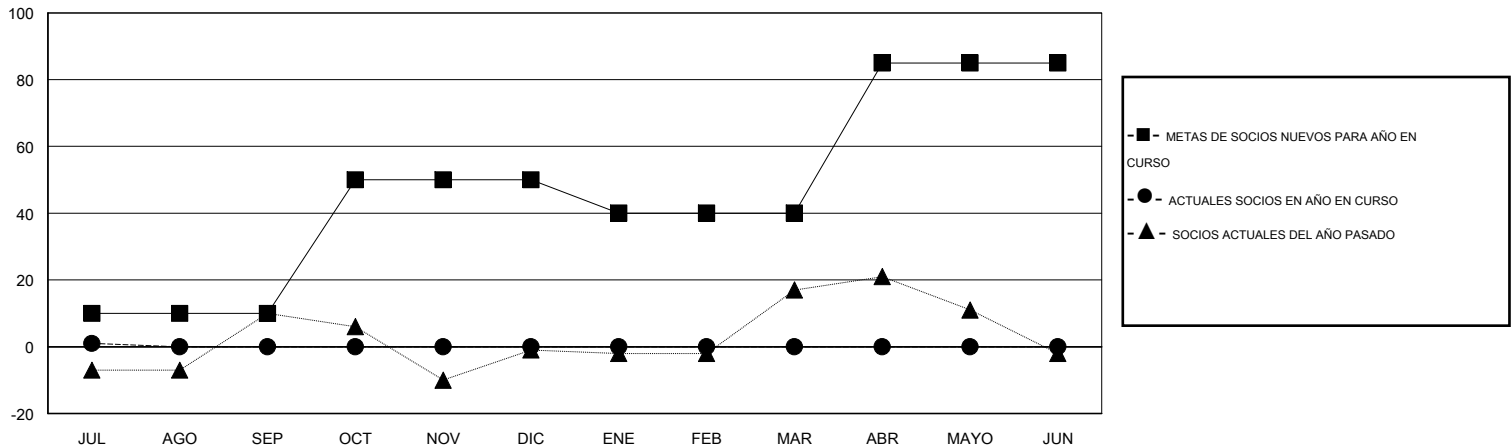

# MONTHLY MEMBERSHIP PROGRESS REPORT

District J 2

Results as of: 7/31/2014

GMT: Pedro Marrello

UBICACIÓN URUGUAY

GMT DE AE 3

Clubes					socios				
RESULTADOS DE 2014-2015					RESULTADOS DE 2014-2015				
TRIMESTRE	META DE CLUBES NUEVOS	ACTUALES NUEVOS CLUBES	BAJAS ACTUALES DE CLUBES	ACTUAL GANANCIA/ PÉRDIDA NETA	TRIMESTRE	META DE SOCIOS NUEVOS	ACTUALES SOCIOS AÑADIDOS	BAJAS ACTUALES DE SOCIOS	ACTUAL GANANCIA/ PÉRDIDA NETA
JUL/AGO/SEP	0	0	0	0	JUL/AGO/SEP	10	6	5	1
OCT/NOV/DIC	1	0	0	0	OCT/NOV/DIC	40	0	0	0
ENE/FEB/MAR	0	0	0	0	ENE/FEB/MAR	-10	0	0	0
ABR/MAYO/JUN	1	0	0	0	ABR/MAYO/JUN	45	0	0	0

METAS Y CIFRA ACUMULATIVA DE CLUBES NUEVOS

METAS Y CIFRA ACUMULATIVA DE SOCIOS

CLUBES DADOS DE BAJA: 0

3 CLUBS OF 36 AÑADIERON 1 O MÁS SOCIOS NUEVOS

DISTRIBUCIÓN POR SEXO

MASCULINO 458 (55.52%)  
FEMENINO 367 (44.48%)